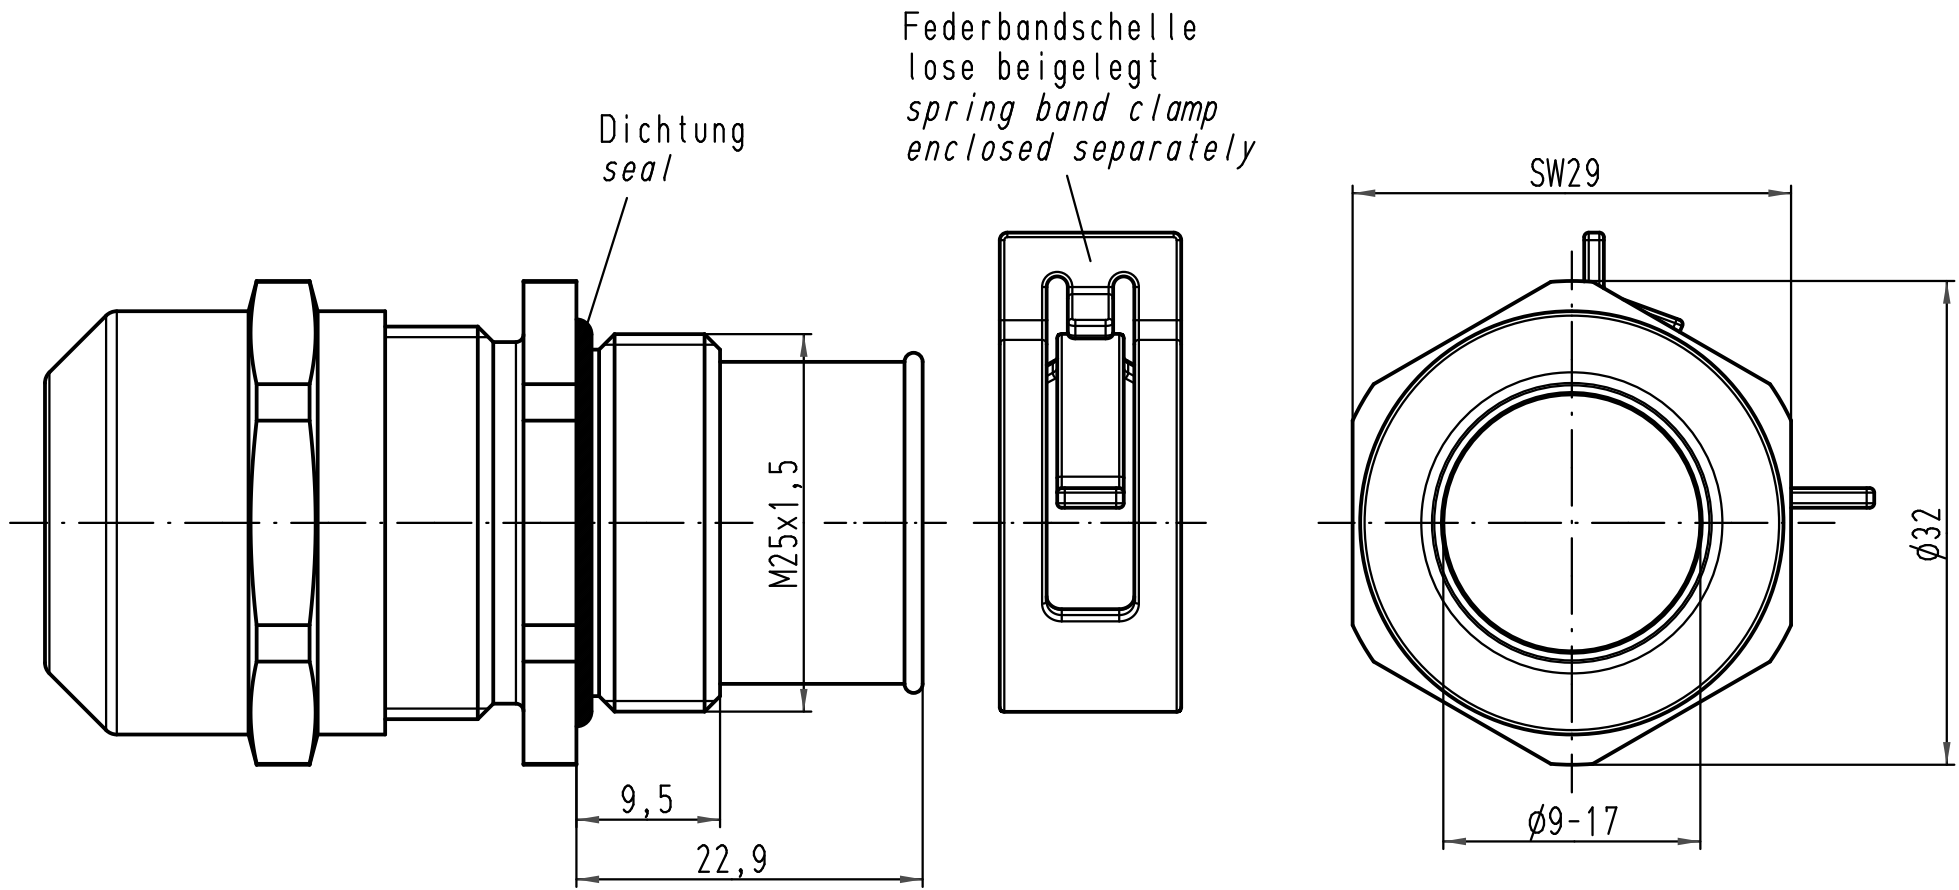

1 2 3 4 5 6

A

B

C

D

ALL Dimensions in mm Original Size DIN A 4		Techn. Character.			Nicht tolerierte Maß/Free size tolerances	
			Dat.	Name	Maßstab/Scale 2:1	Spezial-Kabelverschraubung M25 mit Federbandschelle <i>special cable gland M25 with spring band clamp</i>
		Detail.	09.08.10	Ho		
		Insp.		BS		
		Stand.				
A			HARTING Electric GmbH & Co. KG			TB 19 00 000 5013
Mod.	Dat.	Name	D-32339 Espelkamp			
					Sub.	Blatt/ page